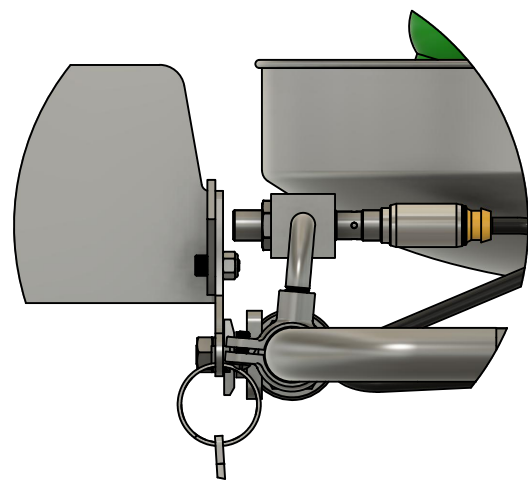

DETAIL A
SCALE 1:3

DETAIL B
SCALE 1:3

PARTS LIST		
ITEM	QTY	PART NUMBER
1	1	EYEWASH HW
2	1	1" SHOWER PROX SWITCH
3	1	1/2 IN EYE WASH SWITCH
4	1	VOBO GP-1
5	2	8889T430
6	2	BI6-EG12FE-AP6X-H1 141
7	2	P-RKGV 4.43T-1699XL
8	1	92196A269
9	1	91831A411